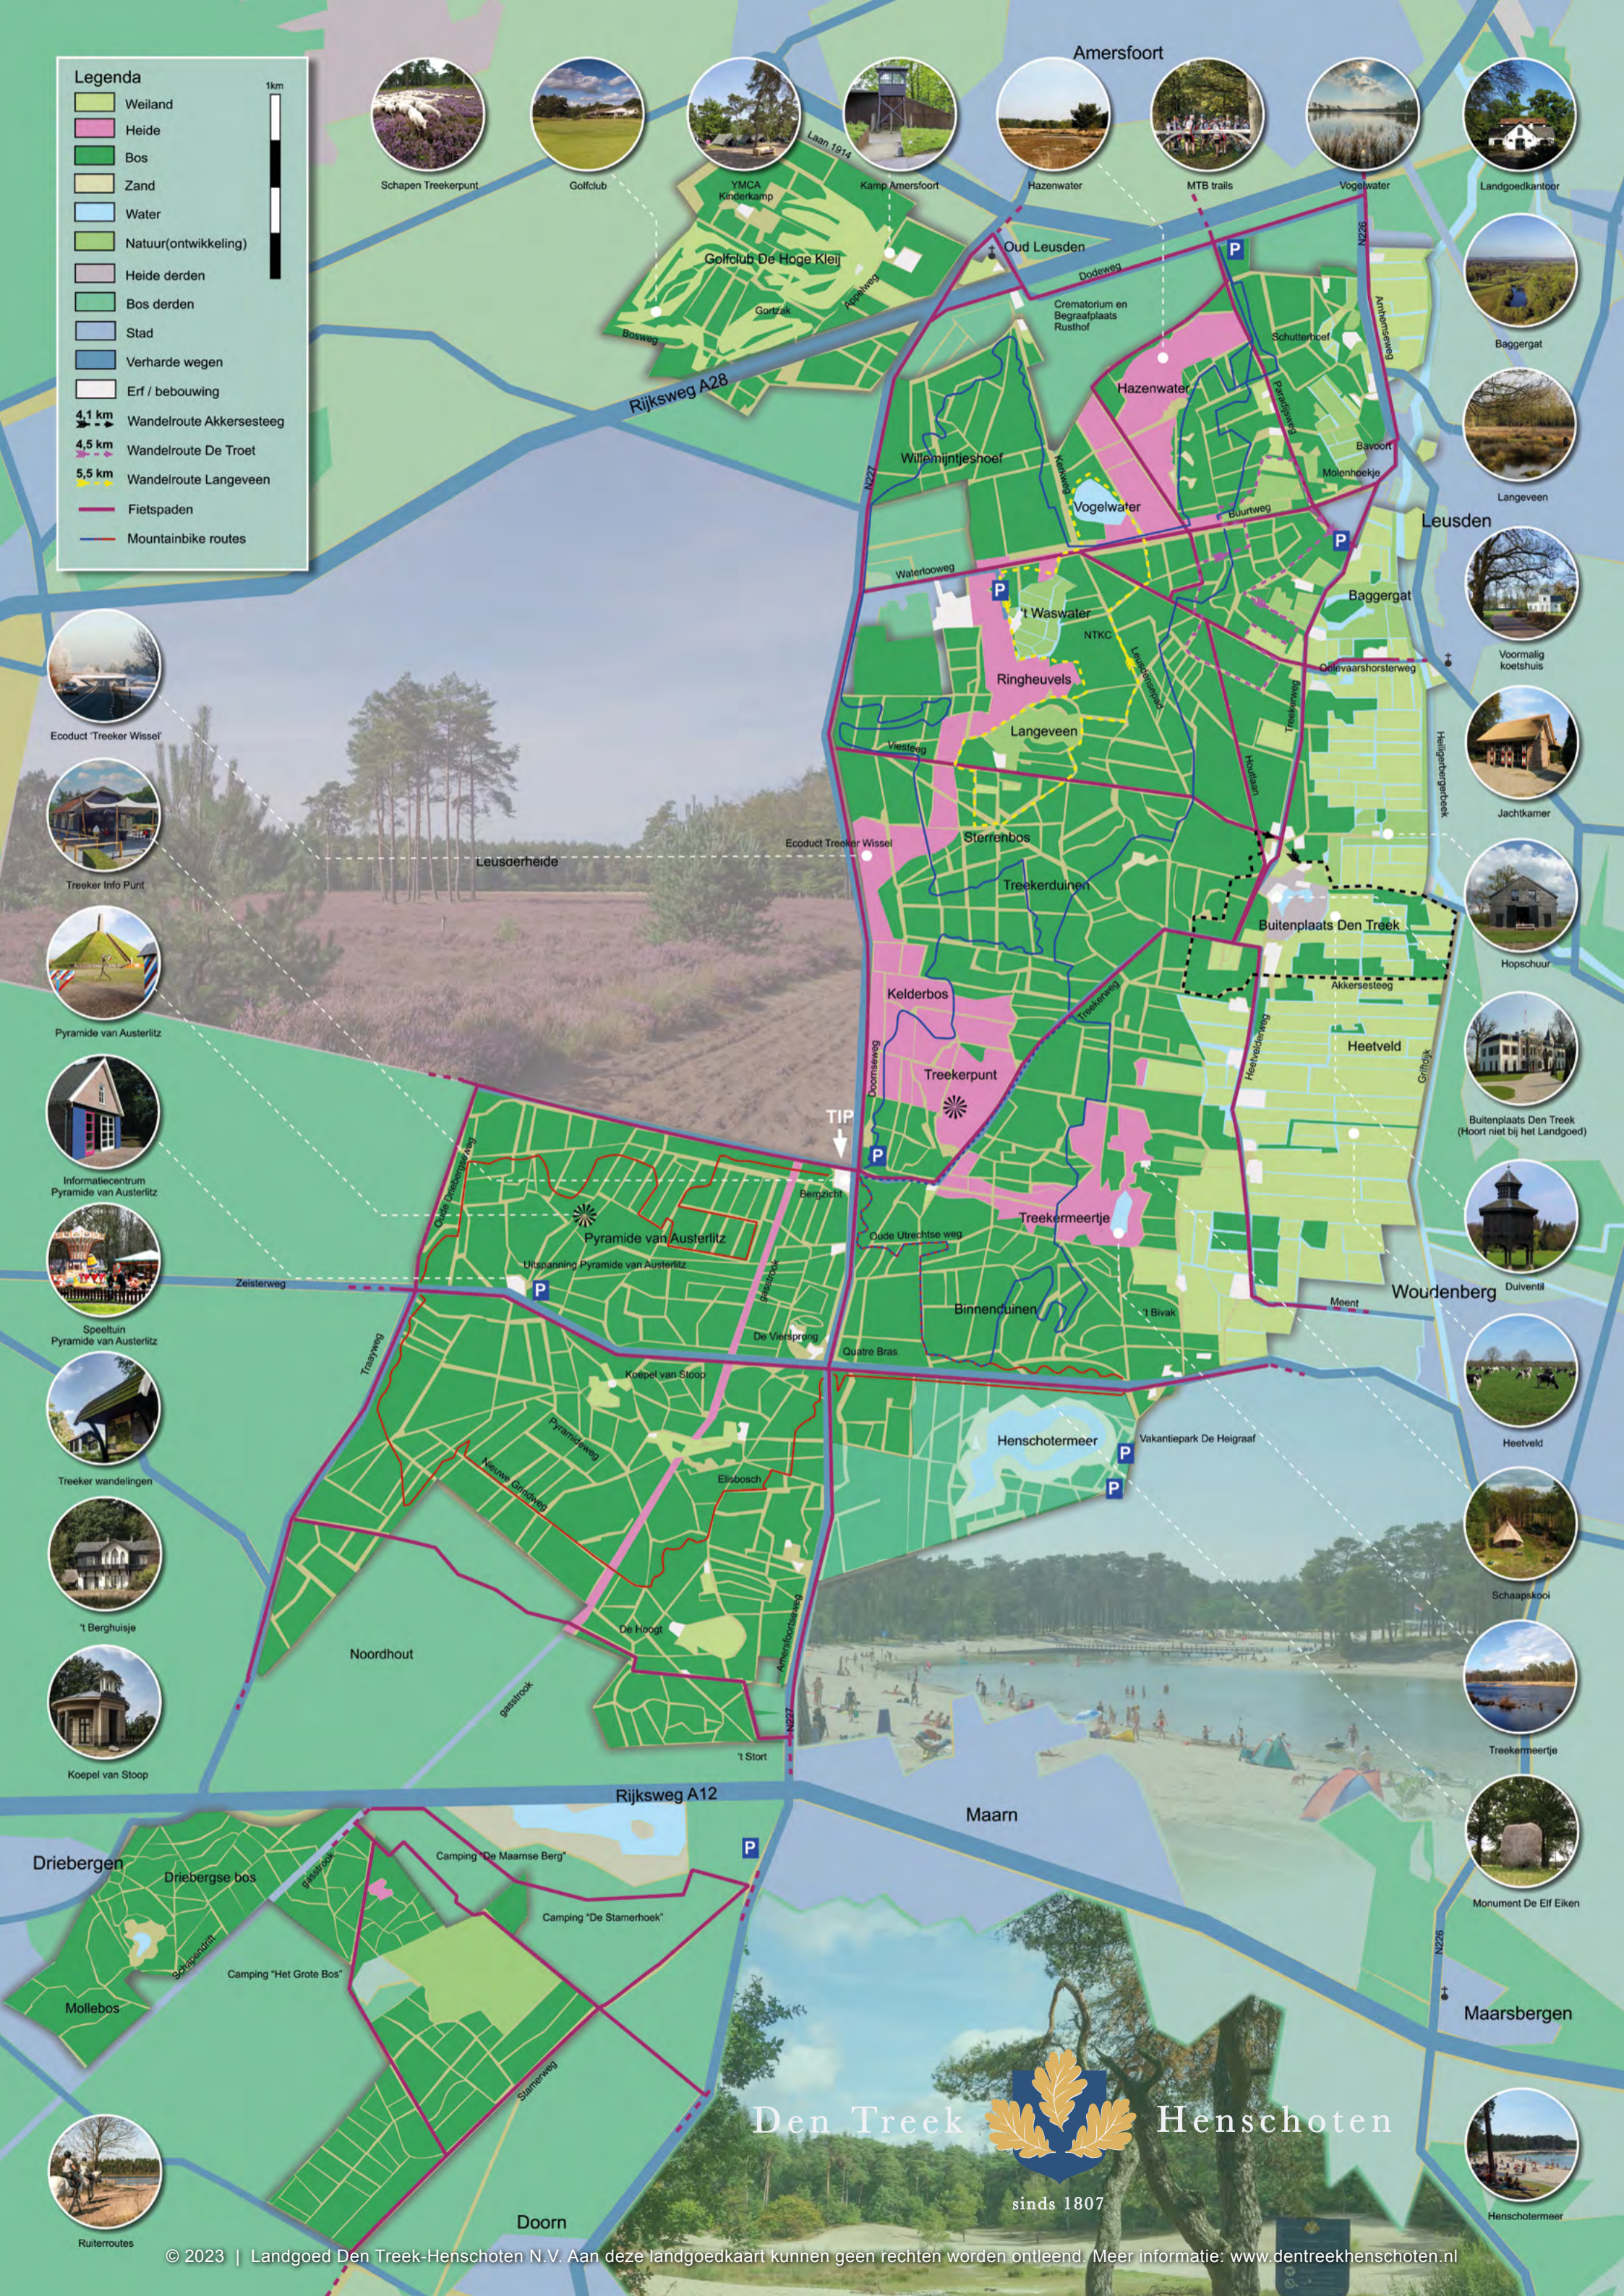

Legenda

- Weiland
- Heide
- Bos
- Zand
- Water
- Natuur(ontwikkeling)
- Heide derden
- Bos derden
- Stad
- Verharde wegen
- Erf / bebouwing
- 4.1 km Wandelroute Akkersesteeg
- 4.5 km Wandelroute De Troet
- 5.5 km Wandelroute Langeveen
- Fietspaden
- Mountainbike routes

1km

Den Treek Henshoten

sinds 1807