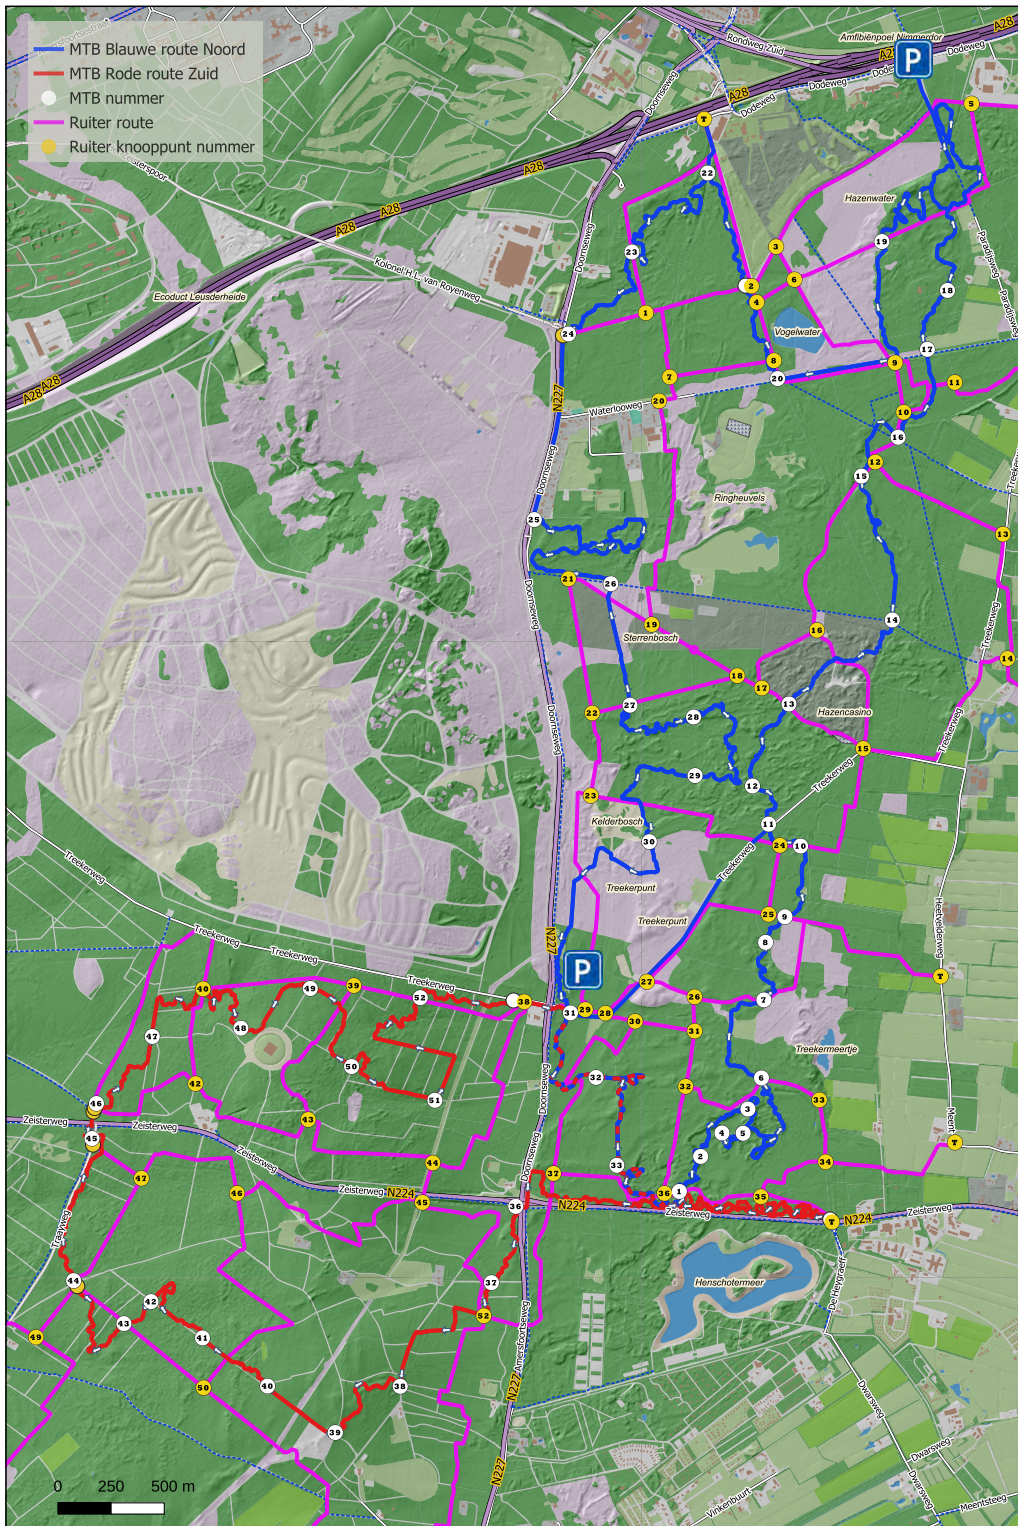

Noordelijke Treeker MTB Route over Den Treek | blauwe routepijlen | 24,4 km.

Zuidelijke Treeker MTB Route over Henschoten | rode routepijlen | 16,1 km.

Een Treeker MTB vignet is verplicht! Verkrijgbaar via: www.dentreekhenschoten.nl/MTB
Met de aankoop van een vignet draagt u bij aan het onderhoud van de MTB-routes
en van de natuur waar u doorheen fietst.